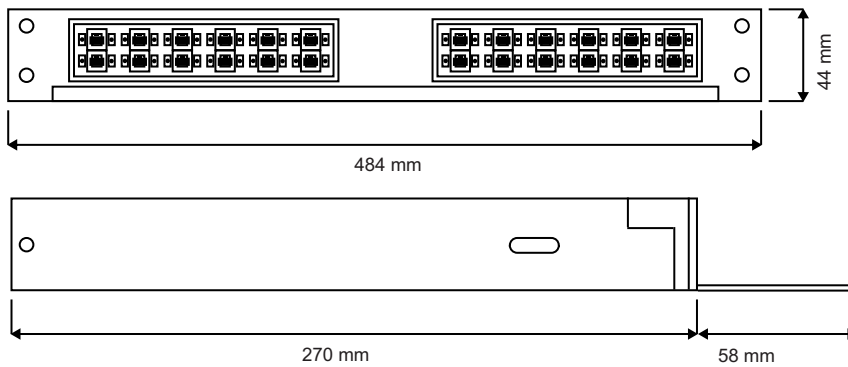

**DISTRIBUIDOR DE FIBRA OPTICA 24 PUERTOS
CON ADAPTADOR SC/APC CON PIGTAILS****CARACTERISTICAS GENERALES**

MARCA	POWERFIBER
MODELO	FIBER-ODF-24-1
TIPO	DISTRIBUIDOR DE FIBRA OPTICA 24 PUERTOS CON ADAPTADOR SC/APC CON PIGTAILS
ENTORNO DE INSTALACION	Interior
DESCRIPCION	Panel de terminación y distribución de cables de fibra óptica para 24 puertos con adaptadores SC/APC y pigtails. Robusto, rackeable y con correderas telescópicas.

INFORMACION TECNICA

DIMENSIONES	484x328x44 mm
MATERIAL GABINETE	Acero laminado en frío zincado
EXPESOR DEL GABINETE	1.2 mm
TERMINACION DEL GABINETE	Pintura electroestática
MATERIAL CASETE	ABS
CANTIDAD CASETES	2
TEMPERATURA DE TRABAJO	-45°C ~ +80°C
CANTIDAD DE UNIDADES DE RACK	1
CANTIDAD DE CONECTORES	24
TIPO DE PULIDO DE CONECTORES	SC/APC
COLOR	Negro
DIAMETRO MAXIMO DE FIBRA	22 mm
CANTIDAD DE SALIDAS DE FIBRA	4

DISTRIBUIDOR DE FIBRA OPTICA 24 PUERTOS CON ADAPTADOR SC/APC CON PIGTAILS

POWERFIBER	TUBOS												
	AZUL	NARANJA	VERDE	MARRON	GRIS	BLANCO	ROJO	NEGRO	AMARILLO	VIOLETA	ROSA	CIAN	
	1	2	3	4	5	6	7	8	9	10	11	12	
FIBRAS	AZUL	1	13	25	37	49	61	73	85	97	109	121	133
	NARANJA	2	14	26	38	50	62	74	86	98	110	122	134
	VERDE	3	15	27	39	51	63	75	87	99	111	123	135
	MARRON	4	16	28	40	52	64	76	88	100	112	124	136
	GRIS	5	17	29	41	53	65	77	89	101	113	125	137
	BLANCO	6	18	30	42	54	66	78	90	102	114	126	138
	ROJO	7	19	31	43	55	67	79	91	103	115	127	139
	NEGRO	8	20	32	44	56	68	80	92	104	116	128	140
	AMARILLO	9	21	33	45	57	69	81	93	105	117	129	141
	VIOLETA	10	22	34	46	58	70	82	94	106	118	130	142
	ROSA	11	23	35	47	59	71	83	95	107	119	131	143
	CIAN	12	24	36	48	60	72	84	96	108	120	132	144

TIA-598-C

CARACTERISTICAS DE CONSTRUCCION

PRESENTACION

UNIDADES POR CAJA

PESO BRUTO TOTAL