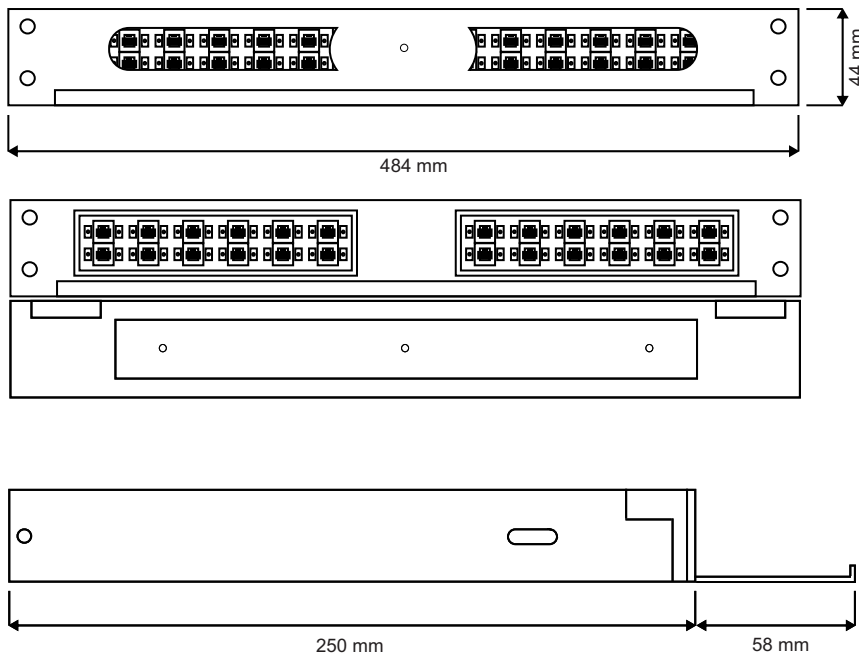

**DISTRIBUIDOR DE FIBRA OPTICA 24 PUERTOS
CON ADAPTADOR SC/APC CON PIGTAILS
CON PROTECCION FRONTAL****CARACTERISTICAS GENERALES**

MARCA	POWERFIBER
MODELO	FIBER-ODF-24-2
TIPO	DISTRIBUIDOR DE FIBRA OPTICA 24 PUERTOS CON ADAPTADOR SC/APC CON PIGTAILS CON PROTECCION FRONTAL
ENTORNO DE INSTALACION	Interior
DESCRIPCION	Panel de terminación y distribución de cables de fibra óptica para 24 puertos con adaptadores SC/PC y pigtails. Robusto, rackeable y con correderas telescópicas. Con proteccion frontal.

INFORMACION TECNICA

DIMENSIONES	484x328x44 mm
MATERIAL GABINETE	Acero laminado en frio zincado
EXPESOR DEL GABINETE	1.2 mm
TERMINACION DEL GABINETE	Pintura electroestatica
MATERIAL CASETE	ABS
CANTIDAD CASETES	2
TEMPERATURA DE TRABAJO	-45°C ~ +80°C
CANTIDAD DE UNIDADES DE RACK	1
CANTIDAD DE CONECTORES	24
TIPO DE PULIDO DE CONECTORES	SC/APC
COLOR	Negro
DIAMETRO MAXIMO DE FIBRA	22 mm
CANTIDAD DE SALIDAS DE FIBRA	4

DISTRIBUIDOR DE FIBRA OPTICA 24 PUERTOS CON ADAPTADOR SC/APC CON PIGTAILS CON PROTECCION FRONTAL

POWERFIBER		TUBOS											
		AZUL	NARANJA	VERDE	MARRON	GRIS	BLANCO	ROJO	NEGRO	AMARILLO	VIOLETA	ROSA	CIAN
		1	2	3	4	5	6	7	8	9	10	11	12
FIBRAS	AZUL	1	13	25	37	49	61	73	85	97	109	121	133
	NARANJA	2	14	26	38	50	62	74	86	98	110	122	134
	VERDE	3	15	27	39	51	63	75	87	99	111	123	135
	MARRON	4	16	28	40	52	64	76	88	100	112	124	136
	GRIS	5	17	29	41	53	65	77	89	101	113	125	137
	BLANCO	6	18	30	42	54	66	78	90	102	114	126	138
	ROJO	7	19	31	43	55	67	79	91	103	115	127	139
	NEGRO	8	20	32	44	56	68	80	92	104	116	128	140
	AMARILLO	9	21	33	45	57	69	81	93	105	117	129	141
	VIOLETA	10	22	34	46	58	70	82	94	106	118	130	142
	ROSA	11	23	35	47	59	71	83	95	107	119	131	143
	CIAN	12	24	36	48	60	72	84	96	108	120	132	144

TIA-598-C

CARACTERISTICAS DE CONSTRUCCION

**DISTRIBUIDOR DE FIBRA OPTICA 24 PUERTOS
CON ADAPTADOR SC/APC CON PIGTAILS
CON PROTECCION FRONTAL**PRESENTACION

UNIDADES POR CAJA

PESO BRUTO TOTAL