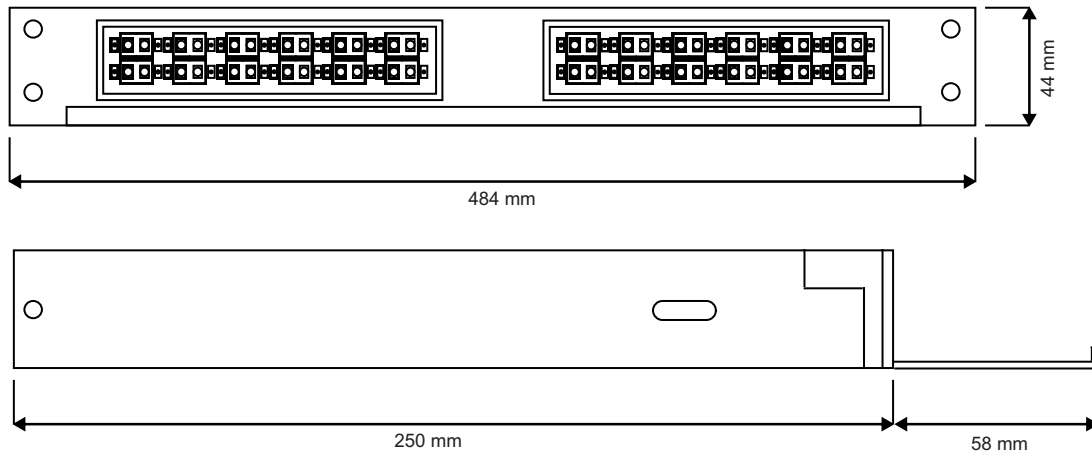

DISTRIBUIDOR DE FIBRA OPTICA 24 PUERTOS CON ADAPTADOR LC/PC CON PIGTAILS

POWER FIBER	TUBOS												
	AZUL	NARANJA	VERDE	MARRON	GRIS	BLANCO	ROJO	NEGRO	AMARILLO	VIOLETA	ROSA	CIAN	
	1	2	3	4	5	6	7	8	9	10	11	12	
FIBRAS	AZUL	1	13	25	37	49	61	73	85	97	109	121	133
	NARANJA	2	14	26	38	50	62	74	86	98	110	122	134
	VERDE	3	15	27	39	51	63	75	87	99	111	123	135
	MARRON	4	16	28	40	52	64	76	88	100	112	124	136
	GRIS	5	17	29	41	53	65	77	89	101	113	125	137
	BLANCO	6	18	30	42	54	66	78	90	102	114	126	138
	ROJO	7	19	31	43	55	67	79	91	103	115	127	139
	NEGRO	8	20	32	44	56	68	80	92	104	116	128	140
	AMARILLO	9	21	33	45	57	69	81	93	105	117	129	141
	VIOLETA	10	22	34	46	58	70	82	94	106	118	130	142
	ROSA	11	23	35	47	59	71	83	95	107	119	131	143
	CIAN	12	24	36	48	60	72	84	96	108	120	132	144

TIA-598-C

CARACTERISTICAS DE CONSTRUCCION