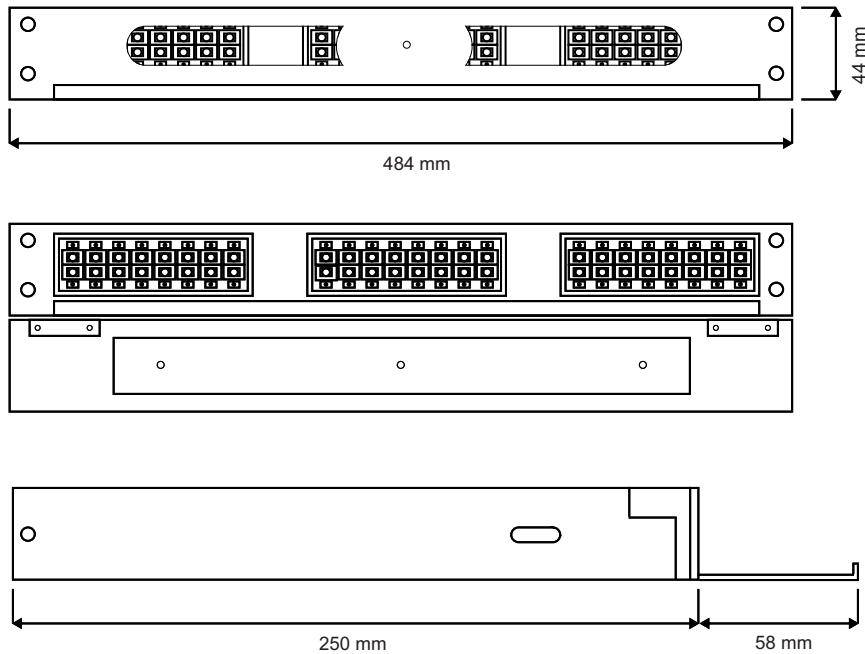

**DISTRIBUIDOR DE FIBRA OPTICA 24 PUERTOS
CON ADAPTADOR LC/PC CON PIGTAILS
CON PROTECCION FRONTAL****CARACTERISTICAS GENERALES**

MARCA	POWERFIBER
MODELO	FIBER-ODF-24-4
TIPO	DISTRIBUIDOR DE FIBRA OPTICA 24 PUERTOS CON ADAPTADOR LC/PC CON PIGTAILS CON PROTECCION FRONTAL
ENTORNO DE INSTALACION	Interior
DESCRIPCION	Panel de terminación y distribución de cables de fibra óptica para 24 puertos con adaptadores LC/PC y pigtails. Robusto, rackeable y con correderas telescópicas. Con proteccion frontal.

INFORMACION TECNICA

DIMENSIONES	484x328x44 mm
MATERIAL GABINETE	Acero laminado en frio zincado
EXPESOR DEL GABINETE	1.2 mm
TERMINACION DEL GABINETE	Pintura electroestatica
MATERIAL CASETE	ABS
CANTIDAD CASETES	2
TEMPERATURA DE TRABAJO	-45°C ~ +80°C
CANTIDAD DE UNIDADES DE RACK	1
CANTIDAD DE CONECTORES	24
TIPO DE PULIDO DE CONECTORES	LC/PC DOBLE
COLOR	Negro
DIAMETRO MAXIMO DE FIBRA	22 mm
CANTIDAD DE SALIDAS DE FIBRA	4

DISTRIBUIDOR DE FIBRA OPTICA 24 PUERTOS CON ADAPTADOR LC/PC CON PIGTAILS CON PROTECCION FRONTAL

POWER FIBER		TUBOS											
		AZUL	NARANJA	VERDE	MARRON	GRIS	BLANCO	ROJO	NEGRO	AMARILLO	VIOLETA	ROSA	CIAN
		1	2	3	4	5	6	7	8	9	10	11	12
FIBRAS	AZUL	1	13	25	37	49	61	73	85	97	109	121	133
	NARANJA	2	14	26	38	50	62	74	86	98	110	122	134
	VERDE	3	15	27	39	51	63	75	87	99	111	123	135
	MARRON	4	16	28	40	52	64	76	88	100	112	124	136
	GRIS	5	17	29	41	53	65	77	89	101	113	125	137
	BLANCO	6	18	30	42	54	66	78	90	102	114	126	138
	ROJO	7	19	31	43	55	67	79	91	103	115	127	139
	NEGRO	8	20	32	44	56	68	80	92	104	116	128	140
	AMARILLO	9	21	33	45	57	69	81	93	105	117	129	141
	VIOLETA	10	22	34	46	58	70	82	94	106	118	130	142
	ROSA	11	23	35	47	59	71	83	95	107	119	131	143
	CIAN	12	24	36	48	60	72	84	96	108	120	132	144

TIA-598-C

CARACTERISTICAS DE CONSTRUCCION

**DISTRIBUIDOR DE FIBRA OPTICA 24 PUERTOS
CON ADAPTADOR LC/PC CON PIGTAILS
CON PROTECCION FRONTAL**PRESENTACION

UNIDADES POR CAJA

PESO BRUTO TOTAL